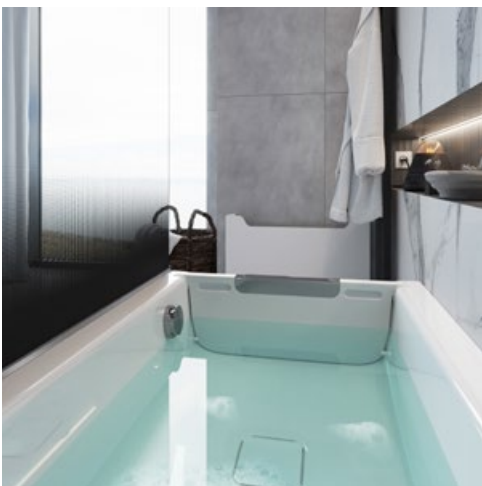

Perfect gerenoveerd: **de JOICE is aan u.**

Wilt u uw badkamer renoveren? Ook veeleisende badkamerrenovaties zijn perfect te realiseren met de JOICE. Als de JOICE niet in de vloer verzonken kan worden, dan kan deze gewoon op een elegante verhoging worden geplaatst. De twee hoogteniveaus geven de badkamer een dynamischer aanzicht en zorgen voor een stijlvolle onderverdeling in douche- en wastafelgedeelte.

Onze nieuwe badkamer heeft een elegante inloopdouche - **en met de JOICE kan ik ook gewoon in bad gaan wanneer ik maar wil**”.

Zou u ook afzien van een bad, als dit geen extra ruimte in beslag neemt?

Veel badkamergebruikers zijn op zoek naar een moderne inloopdouche-oplossing. Een bad komt vaak te vervallen vanwege de ruimte die het in beslag neemt.

Met de JOICE hebt u altijd een bad bij de hand. Zonder dat er extra ruimte nodig is. Kies voor meer levenskwaliteit in de badkamer.

De JOICE Walk In+ zorgt voor variatie in de badkamer:

- **Deurloze Walk In+ douche**
- **Modern design in trendy kleuropties**
- **100% barrièrevrij**
- **Brede spatbescherming**
- **In een handomdraai om te bouwen tot een volwaardig bad**
- **Verkrijgbaar in twee maten:
150 cm en 160 cm (geschikt voor nisbreedtes vanaf 200 cm)**