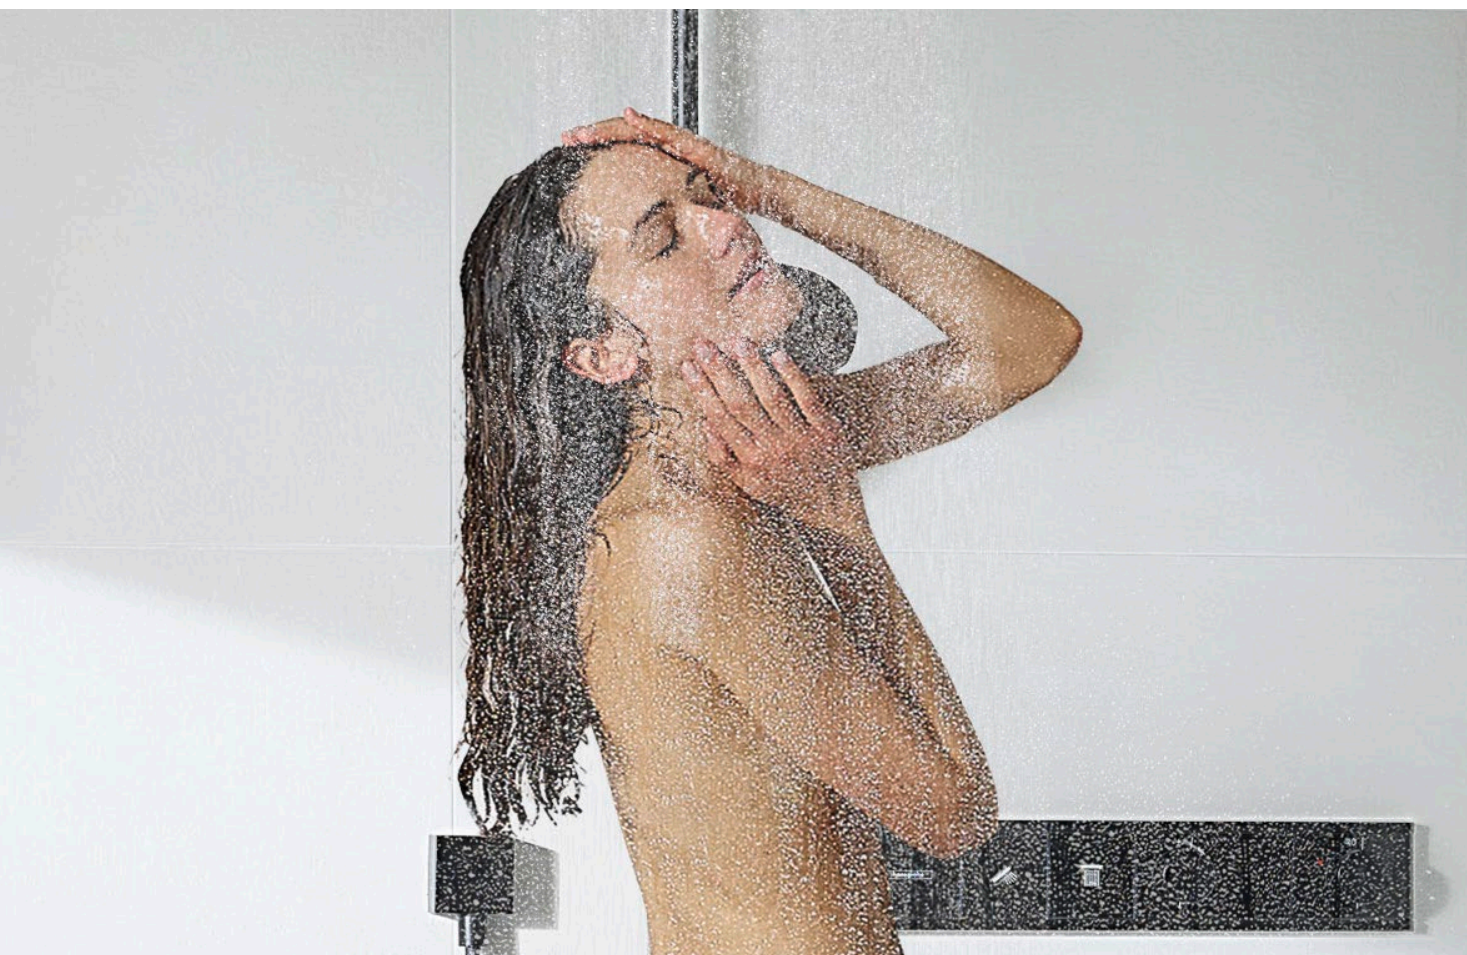

Wilt u na een lange dag niets liever dan een heerlijk schuimend bad nemen? Geen probleem! Want deze moderne inloopdouche biedt een extra pluspunt: in een handomdraai maakt u er een volwaardig bad van. Dat is wat wij een toekomstgericht, flexibel badkamerontwerp noemen.

En ook nog eens trendy: zonder deur en zonder drempel geniet u eenvoudig van het royale douchegebied.

Het unieke pluspunt voor u is het extra bad: de stijlvolle inloopdouche tovert u in een handomdraai om in een volwaardig bad!

Als douchen een plezier wordt – **JOICE.**

Wilt u onbeperkt en met veel ruimte douchen? De JOICE biedt extra veel ruimte voor een douche-ervaring die al uw zintuigen verkwikt en u een heerlijk gevoel van vrijheid geeft. De Walk In+ biedt de ruimte die u nodig hebt om vrij te bewegen en de stress van alledag van u af te spoelen – de ultieme plek om te ontspannen en u op te frissen!

Het brede glazen front maakt indruk dankzij de stijlvolle look, die dankzij de moderne, discrete kleurkeuze naadloos opgaat in de stijl van uw badkamer. De gelijkvloersse, deurloze toegang biedt veiligheid en comfort – en voegt een vleugje luxe toe aan uw badkamer.