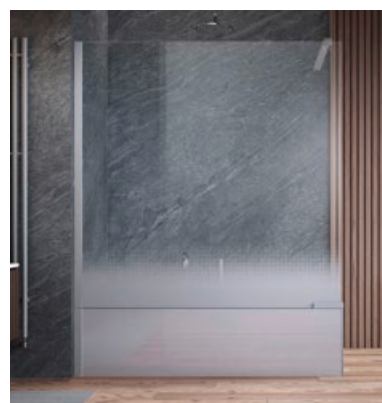

GRIJS:

Glas grijs decor Muurprofiel en stabilisator mat grijs, alle andere delen glanzend grijs.