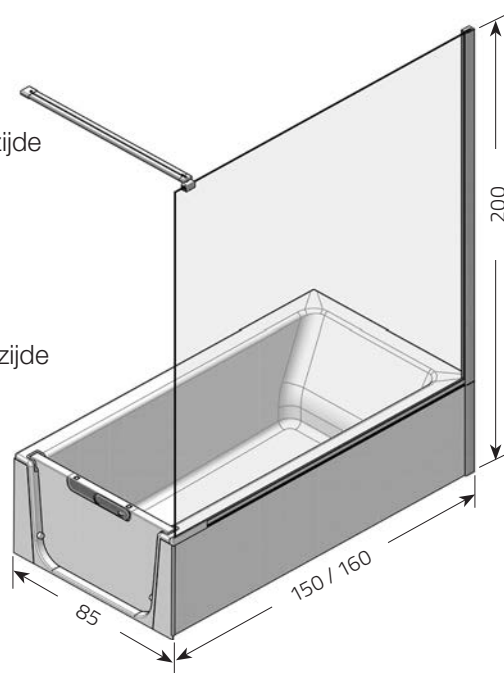

Verdere onderdelen op aanvraag.

Modellen

JOICE 160: 160 cm lang en 85 cm breed.
Toegang mogelijk aan de linker- of rechterzijde
Afmetingen vloer: 125 cm lang
Kuipdiepte: 43 cm
Badinhoud: 190 liter

JOICE 150: 150 cm lang en 85 cm breed.
Toegang mogelijk aan de linker- of rechterzijde
Afmetingen vloer: 115 cm lang
Kuipdiepte: 43 cm
Badinhoud: 170 liter