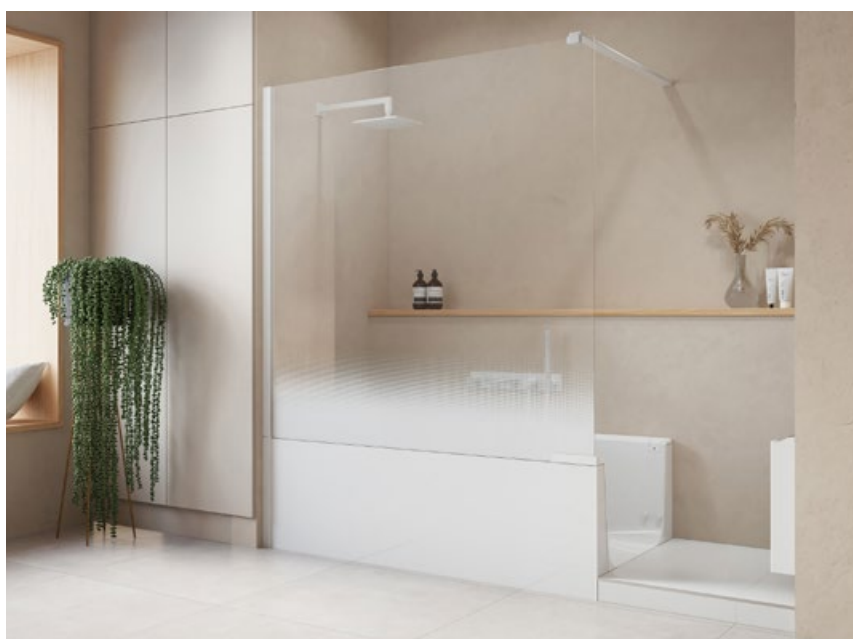

Hendel naar links =
schot openen
Hendel naar rechts =
schot sluiten

Veel ruimte om te baden dankzij
het rechte schot.

Dankzij de rechte vorm biedt de JOICE
genoeg ruimte voor een volledig bad. .

„In een handomdraai
van inloopdouche naar bad:
Plaatsen. Vergrendelen. Genieten.”

Perfect gerenoveerd: **de JOICE is aan u.**

Wilt u uw badkamer renoveren? Ook veeleisende badkamerrenovaties zijn perfect te realiseren met de JOICE. Als de JOICE niet in de vloer verzonken kan worden, dan kan deze gewoon op een elegante verhoging worden geplaatst. De twee hoogteniveaus geven de badkamer een dynamischer aanzicht en zorgen voor een stijlvolle onderverdeling in douche- en wastafelgedeelte.