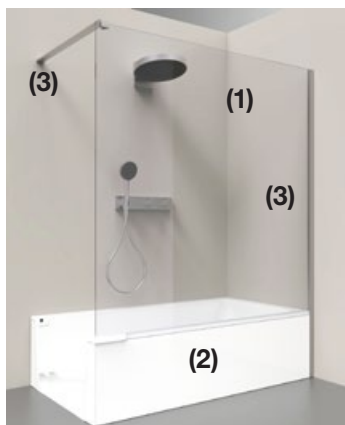

VOORKANT BAD (2):

In de kleuren glanzend wit, glanzend zwart, glanzend grijs of met ondergrond voor tegelwerk.

PROFIEL-KLEUREN (3):

(wandaansluiting en stabilisator)

Verdere onderdelen op aanvraag.