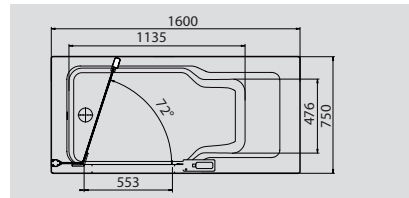

ARTLIFT: Bad 160 x 75 cm