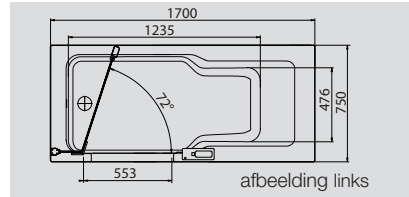

ARTLIFT: Bad 170 x 75 cm