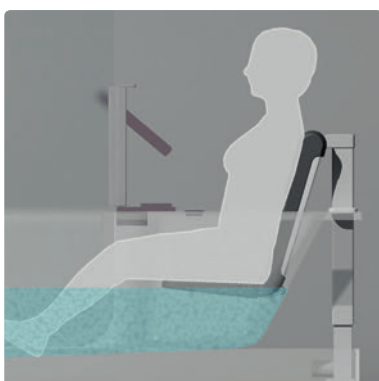

mooier leven met

Plaatsnemen.

De ARTLIFT badlift staat in de bovenste positie en u kunt op uw gemak plaatsnemen. Voor het optimale comfort is het zitje voorzien van Soft-Touch bekleding en voelt daardoor aangenaam en warm aan.

comfort.

Zachtjes onderdompelen.

Dompel uzelf onder in een rustgevend bad. Zodra u op de bedieningsknop drukt, gaat het zitje omlaag en brengt deze u in een comfortabele lighouding. De Soft-Touch-bekleding en de rustige beweging van het zitje zorgen ervoor, dat u zich in iedere fase veilig voelt.

Helemaal comfortabel.

De ARTLIFT badlift zelf is zeer ruimtebesparend en functioneel ontworpen, zodat u onbeperkt en ongestoord van uw bad kunt genieten. Na het baden komt u met een simpele druk op de knop weer omhoog.

*U kunt gemakkelijk plaatsnemen
als het zitje bovenaan is.
Bij het naar beneden gaan beweegt
de rugleuning heel natuurlijk langs de
helling van het bad, het zitvlak blijft
steeds horizontaal. Als het zitje
helemaal beneden is, bereikt u
automatisch een comfortabele
lighouding. Het zitje is
verbonden met het bad en brengt u
veilig in een zit- of ligpositie.*