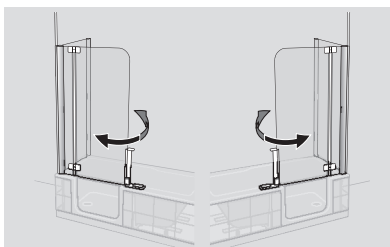

Totale hoogte in cm
61

Deurhoogte in cm
46

Instapbreedte in cm
55,3

ARTLIFT: doucheopzet

- Gehard veiligheidsglas 6 mm met onderhoudsvriendelijk ARTCLEAR GLAS
- Voor alle ARTLIFT baden
- Greep met deurvergrendeling
- Schuifgreep om vast te maken aan de baddeur
- opent naar binnen en naar buiten
- Afschuiningen en speciale hoogtes op aanvraag

Totale hoogte in cm
211

Deurhoogte in cm
150

Instapbreedte in cm
55,3

ARTLIFT: doucheopzetdeur met zijwand

- Voorziening zoals opzetdeur
- Inclusief zijwand met plafondsteun
- Plafondsteun max. 70 cm uittrekbaar