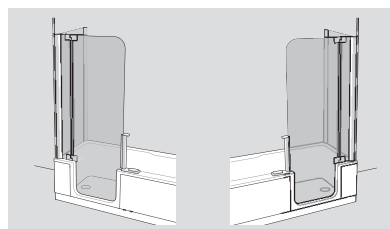

ARTLIFT: doorlopende deur

- Gehard veiligheidsglas 8 mm met onderhoudsvriendelijk ARTCLEAR GLAS
- Voor alle ARTLIFT baden
- Greep met deurvergrendeling
- Deur opent naar binnen
- Optioneel: draaibare spatbescherming
- Afschuiningen en speciale hoogtes op aanvraag

Totale hoogte in cm
211

Deurhoogte in cm
197

Instapbreedte in cm
55,3

ARTLIFT: doorlopende deur met zijwand

- Voorziening zoals douchedeur.
- Inclusief zijwand met plafondsteun
- Plafondsteun max. 70 cm uittrekbaar
- Optioneel: draaibare spatbescherming