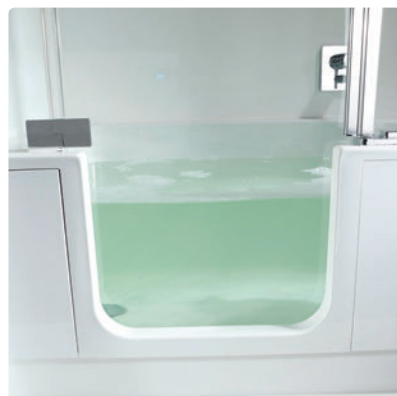

De speciale geïntegreerde deurafdichting garandeert een permanente en volledige waterdichtheid van het bad.