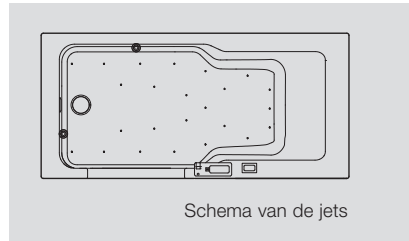

Lengte in cm	Breedte in cm	Diepte in cm
170	80	49,5

ARTLIFT: Bad 180 x 80 cm

- Acryl bad in wit
- Mechanische besturing voor afvoer en deurvergrendeling
- badplug-overloopcombinatie
- Optioneel: badvulcombinatie
- Badinhoud ca. 240 liter
- Optioneel: 2 gekleurde LED-lampen
- Linker en rechter uitvoering

Lengte in cm	Breedte in cm	Diepte in cm
180	80	49,5

ARTLIFT: Bad + Whirlpool (alle maten)

- **Verkrijgbaar voor alle ARTLIFT modellen!**
- Uitvoering zoals TWINLINE 2, additioneel
- Electra-aansluiting 230V/50/60H vereist Afvoer en deurvergrendeling
- 24 luchtjets
- 2 gekleurde LED-lampen
- Geïntegreerd bedieningselement
- Badbekleding noodzakelijk
- Linker en rechter uitvoering