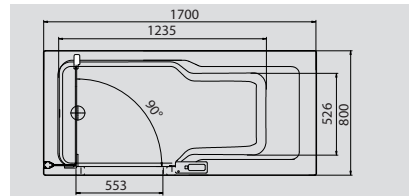

ARTLIFT: Bad 170 x 80 cm

- Acryl bad in wit
- Mechanische besturing voor afvoer en deurvergrendeling
- badplug-overloopcombinatie
- Optioneel: badvulcombinatie
- Badinhoud ca. 220 liter
- Optioneel: 2 gekleurde LED-lampen
- Linker en rechter uitvoering

Lengte in cm	Breedte in cm	Diepte in cm
170	80	49,5