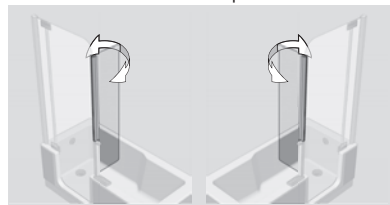

ARTLIFT: doorlopende deur

- Gehard veiligheidsglas 8 mm met onderhoudsvriendelijk ARTCLEAR GLAS
- Voor alle ARTLIFT baden
- Greep met deurvergrendeling
- Deur opent naar binnen
- Optioneel: draaibare spatbescherming
- Afschuiningen en speciale hoogtes op aanvraag

Totale hoogte in cm
211

Deurhoogte in cm
197

Instapbreedte in cm
55,3

ARTLIFT: doorlopende deur met zijwand

- Voorziening zoals douchedeur.
- Inclusief zijwand met plafondsteun
- Plafondsteun max. 70 cm uittrekbaar
- Optioneel: draaibare spatbescherming

Totale hoogte in cm
211

Deurhoogte in cm
197

Instapbreedte in cm
55,3

ARTLIFT: draaibaar spatdeel

- Gehard veiligheidsglas 6 mm met onderhoudsvriendelijk ARTCLEAR GLAS
- Alleen voor doorlopende douchedeur
- Ook achteraf te monteren
- 30 cm breed