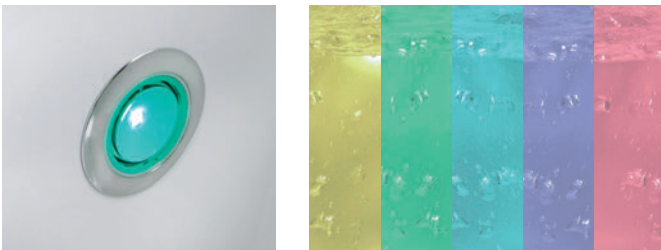

Coloris et décors actuels sous www.artweger.com/artwall

Zachte luxe. Luchtjets & gekleurd licht. **De iets andere whirlpool.**

Via meer dan 24 subtiele kleine jets wordt lucht met druk in het bad geblazen. Als tintelende champagnebubbels stijgt de lucht op en masseert het lichaam zacht. De jets zijn ergonomisch geplaatst, zodat het hele lichaam optimaal geniet van de aanrakingen van de bubbels. De jets zijn nagenoeg geïntegreerd in het bad en storen daarom niet bij het douchen of baden. Met de beide ingeschakelde gekleurde LED-lichten transformeert u uw bad in een kleurenzee. Met één druk op de knop creëert u de stemming, waaraan u op dat moment behoefte heeft.