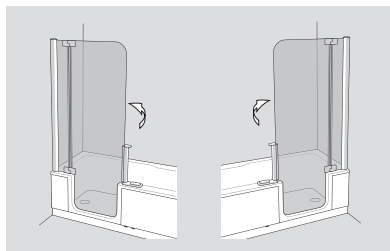

ARTLIFT: doorlopende deur

- Gehard veiligheidsglas 8 mm met onderhoudsvriendelijk ARTCLEAR GLAS
- Voor alle ARTLIFT baden
- Greep met deurvergrendeling
- Deur opent naar binnen
- Optioneel: draaibare spatbescherming
- Afschuiningen en speciale hoogtes op aanvraag

Totale hoogte in cm
211

Deurhoogte in cm
197

Instapbreedte in cm
55,3