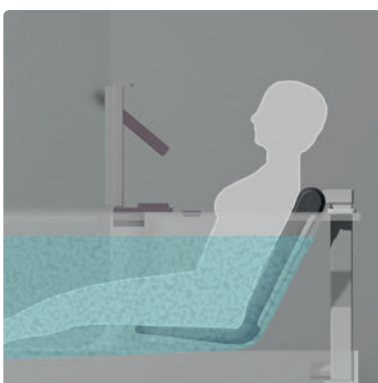

comfort.

Zachtjes onderdompelen.

Dompel uzelf onder in een rustgevend bad. Zodra u op de bedieningsknop drukt, gaat het zitje omlaag en brengt deze u in een comfortabele lighouding. De Soft-Touch-bekleding en de rustige beweging van het zitje zorgen ervoor, dat u zich in iedere fase veilig voelt.

Helemaal comfortabel.

De ARTLIFT badlift zelf is zeer ruimtebesparend en functioneel ontworpen, zodat u onbeperkt en ongestoord van uw bad kunt genieten. Na het baden komt u met een simpele druk op de knop weer omhoog.

*U kunt gemakkelijk plaatsnemen
als het zitje bovenaan is.
Bij het naar beneden gaan beweegt
de rugleuning heel natuurlijk langs de
helling van het bad, het zitvlak blijft
steeds horizontaal. Als het zitje
helemaal beneden is, bereikt u
automatisch een comfortabele
lighouding. Het zitje is
verbonden met het bad en brengt u
veilig in een zit- of ligpositie.*