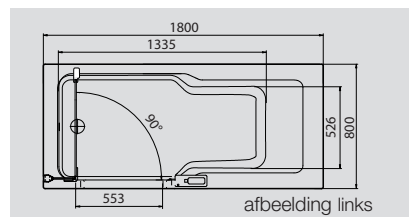

ARTLIFT: Bad 180 x 80 cm

- Acryl bad in wit
- Mechanische besturing voor afvoer en deurvergrendeling
- badplug-overloopcombinatie
- Optioneel: badvulcombinatie
- Badinhoud ca. 240 liter
- Optioneel: 2 gekleurde LED-lampen
- Linker en rechter uitvoering

Lengte in cm	Breedte in cm	Diepte in cm
180	80	49,5