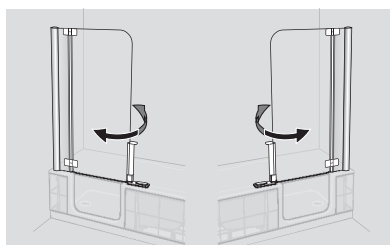

Totale hoogte in cm
211

Hoogte van het draaideel in cm
135

ARTLIFT: baddeur

- Gehard veiligheidsglas 8 mm met onderhoudsvriendelijk ARTCLEAR GLAS
- Voor alle ARTLIFT baden
- Greep met deurvergrendeling
- Deuropening naar binnen

Totale hoogte in cm
61

Deurhoogte in cm
46

Instapbreedte in cm
55,3

ARTLIFT: doucheopzet

- Gehard veiligheidsglas 6 mm met onderhoudsvriendelijk ARTCLEAR GLAS
- Voor alle ARTLIFT baden
- Greep met deurvergrendeling
- Schuifgreep om vast te maken aan de baddeur
- opent naar binnen en naar buiten
- Afschuiningen en speciale hoogtes op aanvraag