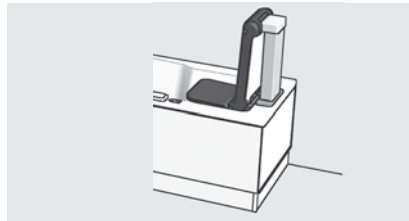

- **Elektrische aansluiting 230V/50/60Hz vereist**
- Het bedieningselement is standaard aan de voorkant van het bad ingebouwd
- Voor onderhoud en service dient het bad te zijn uitgerust met een onderbouw of een tegelpaneel van Artweger
- Maximale belasting: 120 kg
- Hoogwaardige, onderhoudsvriendelijke Soft-Touch afwerking
- Maat badlift: hoogte 60 cm, breedte 33 cm, diepte 12/9 cm. Zitvlak 33x33 cm