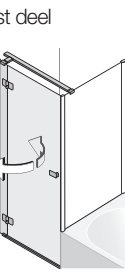

Pendel deur naar vast deel bij korte zijwand

1 pendel deur en
1 vast deel

zonder profiel Maatvoering	profiel beperkt standaard breedtes
tot 130	80 90 100