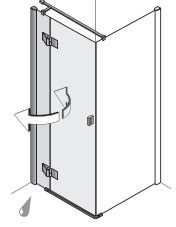

Speciale breedte -
 maatschets vereist

Pendeldeur met zijwand

1 pendeldeur en
 1 vast deel

80
 90
 100
 120

Speciale breedte -
 maatschets vereist

Greep

Scharnieren en grepen zijn de optische highlights van de serie douchewanden Artweger Dynamic.