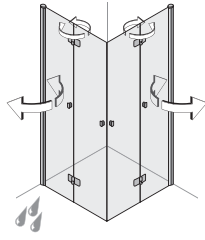

profiel beperkt
80 x 80
90 x 90
100 x 100
120 x 120

2-delige vouwdeur
naar vast deel
in nis