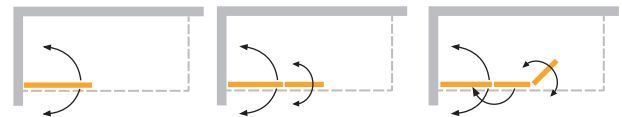

Without a fixed part: The folding panel can be swung inwards and outwards to the wall.

Zonder vast deel: De vouwwand kan naar binnen en naar buiten tot aan de wand worden weggeklapt.