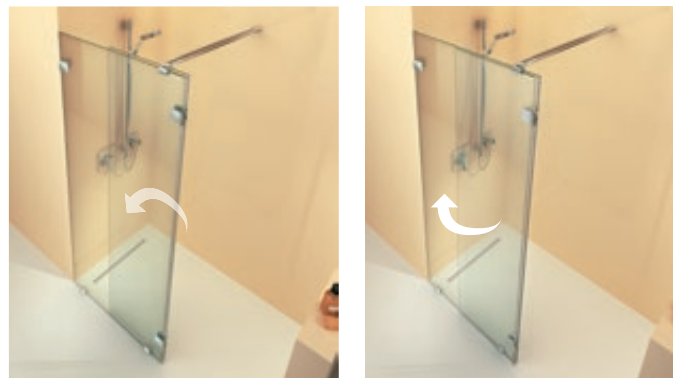

Artweger 360

Walk In

Artweger 360

Walk In

- + *Barrier-free access*
 - + *A large selection* of frameless and partly-framed models
 - + *Elegant design* with fittings in a unique mix of materials
 - + *Individual custom-made solutions* possible
 - + *Easy to clean* thanks to fittings being fixed on the outer side
 - + *Long-lasting reduced cleaning* with ARTCLEAR GLASS (optional)
 - + *Stable, low-tension fixings* with special floor fixing elements
 - + *8mm tempered safety glass*
-
- + *Barrièrevrije toegang*
 - + *Grote keus* aan profielloze modellen en modellen met profiel
 - + *Elegant design* met unieke materiaalmix van profielen
 - + *Maatwerk oplossingen mogelijk*
 - + *Eenvoudig te reinigen* dank zij aan de buitenkant bevestigde scharnieren
 - + *Duurzaam minder schoonmaken* dank zij ARTCLEAR GLAS (optioneel)
 - + **Stabiele bevestiging** met speciale elementen voor vloerbevestiging
 - + *8 mm veiligheidsglas*

In the corner / In de hoek

On a straight wall / Aan de rechte wand

Walk In VARIO for small bathrooms
Walk In VARIO voor kleinere badkamers

The Artweger 360 Walk In VARIO combines an anchored glass part with a 360° revolving glass part. In this way a generous Walk In solution with sufficient splash protection is achieved.