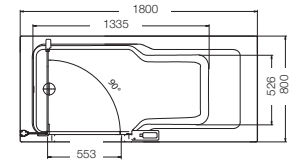

TWINLINE 2
180 x 80 cm Bathtub / Badkuip

All models also available as TWINLINE AIR Whirlpool with Airstystem as well as with a side wall!

Alle modellen zijn ook verkrijgbaar als TWINLINE AIR Whirlpool met luchtsysteem alsmede met zijwand!

All models also available as TWINLINE AIR Whirlpool with Airstystem as well as with a side wall!

Alle modellen zijn ook verkrijgbaar als TWINLINE AIR Whirlpool met luchtsysteem alsmede met zijwand!