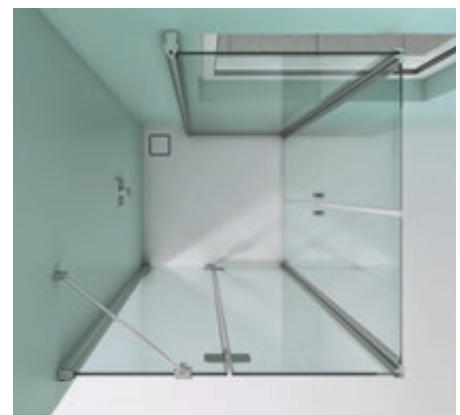

Window solutions

The new **window solutions** with the ARTWEGER 360 combines the revolutionary 360° TWIN-hinge with a 180° rotating cylinder wall connector. This means the space in front the window can also be used as a shower area. After showering, the shower doors can be simply folded back making the window accessible again.

ARTWEGER 360 FOLDING DOORS, free standing, a **Walk In solution** where the glass elements can be simply folded away.