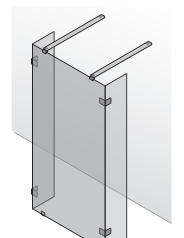

360 Walk In met zijwand en hoekdeel 30 cm

profielloos	frameless sans cadre
1: 30 - 180	1: 30 - 180
2: zijwand 30 - 120	

360 Walk In vrijstaand

profielloos
30 - 180
flexibel spatscherm

360 Walk In vrijstaand met 2 hoekdelen 30 cm