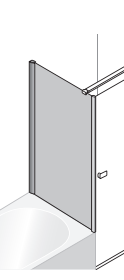

Korte zijwand

1 pendel deur en
1 vast deel

zonder profiel Maatvoering	profiel beperkt standaard breedtes
tot 120	tot 120