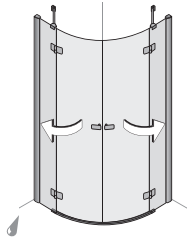

Artweger 360 Vleugeldeuren

Naar keuze links of rechts openend
 Standaard hoogte 200 cm
 Barrièrevrije toegang
 Montage op tegels of douchebak

1/4-rond

2 deurdelen,
2 vaste delen

zonder profiel Maatvoering	profiel beperkt standaard breedtes
	80 x 80 I 90 x 90 I 90 x 90 II 100 x 100 II 90 x 80 I 100 x 90 II
tot 120x120	