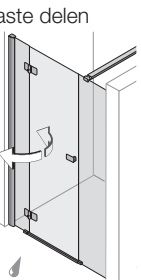

Korte zijwand

1 pendel deur en
 1 vast deel

zonder profiel Maatvoering	profiel beperkt standaard breedtes
tot 120	tot 120

Pendel deur naar vast deel in nis, extra breed

1 pendel deur en
 2 vaste delen

profiel beperkt standaard breedtes
140 150 160 170 180