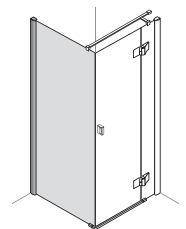

Zijwand

80
90
100

Speciale breedte -
maatschets vereist

Kleuren, glas

Profielkleuren:

Scharnieren en grepen:

Gehard veiligheidsglas 6 mm (ESG):