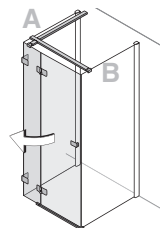

Vleugeldeur naar vast deel met 2 zijwanden 1 deurdeel, 1 vast deel

zonder profiel Maatvoering	profiel beperkt standaard breedtes
	90 100
tot 140