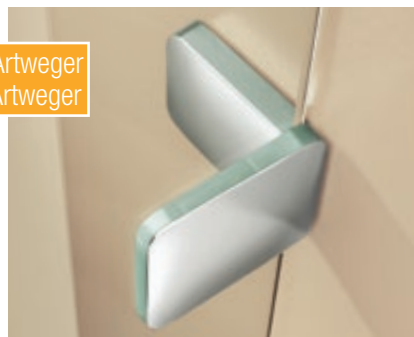

Whether it's a corner piece, a splash protection panel, a side wall or a handrail, the Artweger 360 Walk In collection can fulfil all of your wishes. Pictured: Walk In with corner piece

Of het nou een hoekdeel, spatbescherming, zijwand of bevestigingsstang is, het assortiment van Artweger 360 heeft voor iedere wens een passende oplossing. Op de foto: Walk In met hoekdeel

Exclusive by Artweger
Exclusief bij Artweger