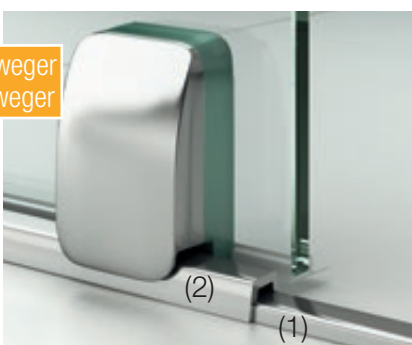

ARTCLEAR GLASS (optional) has a new long-lasting easy care surface for shower enclosures. This glass is protected from ageing and corrosion and the amount of cleaning is reduced.

ARTCLEAR GLAS (optioneel) biedt een nieuw, duurzaam onderhouds vriendelijk glasoppervlak voor douchewanden. Dit glas biedt bescherming tegen glasveroudering en glas corrosie en het is gemakkelijk schoon te maken.

Exclusive by Artweger
Exclusief bij Artweger