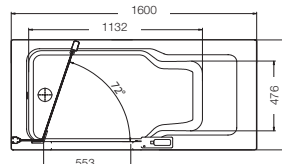

Models / Modellen

TWINLINE 1
Bathtub / Badkuip 160

TWINLINE 1
Bathtub / Badkuip 170

TWINLINE 1
Bathtub / Badkuip 180

TWINLINE 1
Bathtub / Badkuip 180 eckig

TWINLINE 2
160 x 75 cm Bathtub / Badkuip

TWINLINE 2
170 x 80 cm Bathtub / Badkuip