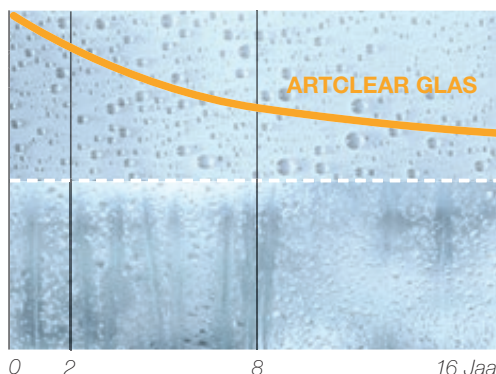

**Certified
adhesion
technique**

With many shower series, the hinges and fittings are securely glued to the outside. The inner side of the glass remains completely free without any protrusions or grooves, which makes cleaning easier.

**Concealed
silicone joints**

With many shower series, the vertical silicone wall fixings are hidden by elegant profile covers. This ensures a perfect appearance for many years, as well as being easy to care for.

De toegevoegde waarde is
minder onderhoud

> *Het unieke ARTCLEAR GLAS maakt het schoonmaken
kinderlijk eenvoudig, een doucheleven lang.*

Schoon glas een doucheleven lang!

ARTCLEAR GLAS is een nieuw, duurzaam en gemakkelijk te onderhouden glas voor douchewanden. Bij Everclear krijgt het glas een speciale behandeling en wordt door UV-straling uitgehard. Dit zorgt voor een verbluffend resultaat: het behandelde glas is beschermd tegen veroudering en glascorrosie en blijft een doucheleven lang helder.