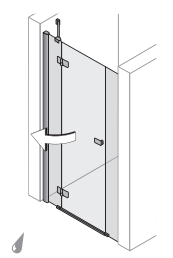

Vleugeldeur naar vast deel, in alcove

1 deurdeel, 1 vast deel

zonder profiel Maatvoering	profiel beperkt standaard breedtes
	75 80 90 100
tot 120	

Vleugeldeur naar vast deel, in alcove

1 deurdeel,
2 vaste delen