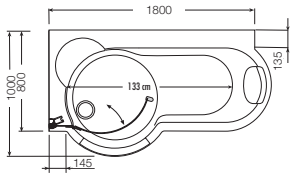

Models / Modellen

TWINLINE 1
Bathtub / Badkuip 160

TWINLINE 1
Bathtub / Badkuip 170

TWINLINE 1
Bathtub / Badkuip 180

TWINLINE 1
Bathtub / Badkuip 180 eckig

TWINLINE 2
160 x 75 cm Bathtub / Badkuip

TWINLINE 2
170 x 80 cm Bathtub / Badkuip