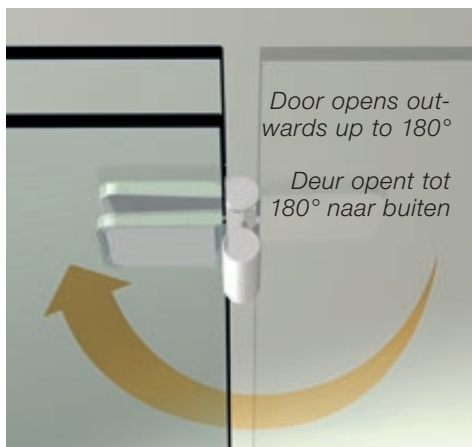

Kies pas tijdens de montage: 100% VLAKE TOEGANG of...

.... een optionele, slechts 12mm hoge strip voor VERBETERDE WATERDICHTHEID.

*360° Barrier-free!
360° barrièrevrijheid!*

With the Artweger 360° TWIN-hinge the shower door can be opened all the way outwards as well as all the way inwards.

Met het Artweger 360° TWIN-scharnier kunt u de deur van uw douche zowel naar binnen als naar buiten openen.

ONLY at ARTWEGER: 360° TWIN-hinge

Conventional swing doors normally have an opening radius of 90° inwards and outwards. Thereby the glass door would stand in the middle of the room. Artweger swing doors with their 360° TWIN-hinge, open up to 180° outwards and 180° inwards. This gives maximum flexibility and the shower door never stands in the way.

ALLEEN bij ARTWEGER: 360° TWIN-scharnier

Normale pendeldeuren hebben meestal een openingsradius van 90° naar binnen en buiten. Daardoor wordt het glasdeel altijd midden in de ruimte gestopt. Artweger pendeldeuren met het 360° TWIN-scharnier kunnen tot 180° naar binnen en 180° naar buiten worden geopend. Dat betekent flexibiliteit, de deur staat nooit in de weg.

The new 360° TWIN-hinge is an extraordinary invention and provides solutions that aren't possible with conventional swing hinges.

Het nieuwe 360° TWIN-scharnier is een buitengewone uitvinding en maakt oplossingen mogelijk, die met een gewoon pendelscharnier niet te realiseren zijn.