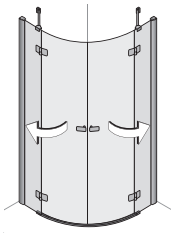

Artweger 360 Winged doors

Optional left or right opening
Standard height 200 cm
Barrier-free access,
Application ON or WITHOUT shower tray.

1/4-round shower

2 door parts, 2 fixed parts

frameless Made to measure	partially framed standard width
	80 x 80 I
	90 x 90 I
to 120x120	90 x 90 II
	100 x 100 II
	90 x 80 I
	100 x 90 II