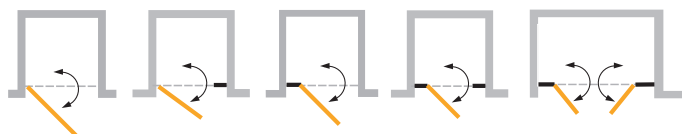

On a straight wall / Aan de rechte wand