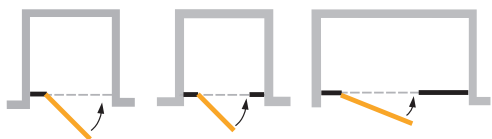

In a niche / In nis