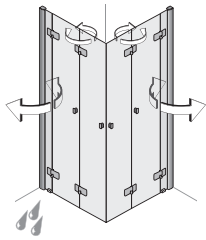

Artweger 360 Vouwdeuren

Naar keuze links of rechts openend
Standaard hoogte 200 cm
Barrierevrije toegang
Montage op tegels of douchebak

Hoekinstap
met vouwdeuren naar
vast deel

profiel beperkt
80 x 80
90 x 90
100 x 100
120 x 120

Hoekinstap
met vouwdeuren zonder
vast deel