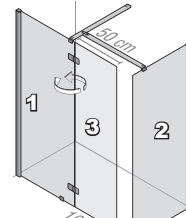

360 Walk In VARIO met zijwand

profielloos	frameless sans cadre
1: 30 - 160	1: 30 - 160
3: Vario deel 50	3: Vario deel 50
2: zijwand 30 - 120