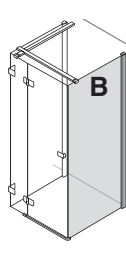

Zijwand B voor pendel deur

1 pendel deur en
1 vast deel

zonder profiel Maatvoering	profiel beperkt standaard breedtes
tot 120	90 100