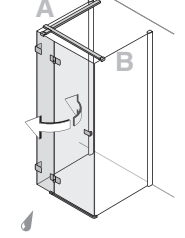

Pendel deur naar vast deel zu 2 Seitenwänden

1 pendel deur en
1 vast deel

zonder profiel Maatvoering	profiel beperkt standaard breedtes
tot 140	90 100