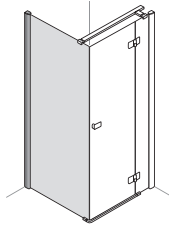

Vleugeldeur naar vast deel bij zijwand 1 deurdeel, 1 vast deel

zonder profiel Maatvoering	profiel beperkt standaard breedtes
	80 90 100 120
tot 120	

Zijwand bij de vleugeldeur

zonder profiel Maatvoering	profiel beperkt standaard breedtes
	80 90 100
tot 120	