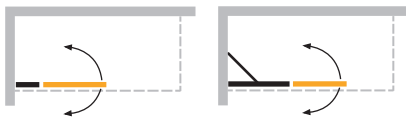

With a fixed part: The moveable glass part can be swung inwards or outwards up to the fixed glass part.

Met vast deel: Het beweegbare glasdeel kan naar binnen en naar buiten tot aan het vaste glasdeel worden weggeklapt.