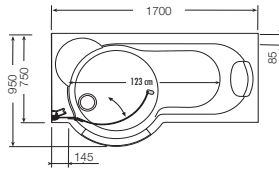

Models / Modellen

TWINLINE 1
Bathtub / Badkuip 160

TWINLINE 1
Bathtub / Badkuip 170

TWINLINE 1
Bathtub / Badkuip 180

TWINLINE 1
Bathtub / Badkuip 180 eckig

TWINLINE 2
160 x 75 cm Bathtub / Badkuip

TWINLINE 2
170 x 80 cm Bathtub / Badkuip