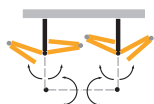

**Free standing (Walk In solution)
Vrijstaand (Walk In oplossing)**