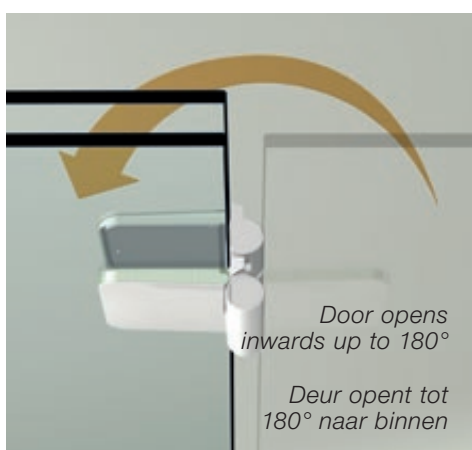

This means the Artweger 360 brings comfort before and during showering. And after the shower there are also advantages. When cleaning, the shower door doesn't get in the way.

Voor u betekent de Artweger 360 met name comfort, voor en tijdens het douchen. Ook na het douchen biedt het voordelen: bij het schoonmaken staat de douchedeur niet in de weg.