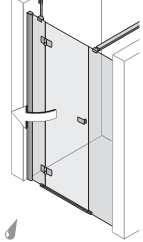

Vleugeldeur naar vast deel in alcove, extra breed, 1 deurdeel, 2 vaste delen

profiel beperkt standaard breedtes
140 150 160 170 180