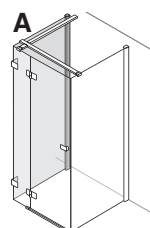

Zijwand A voor de vleugeldeur

zonder profiel Maatvoering	profiel beperkt standaard breedtes
	90 100
tot 120