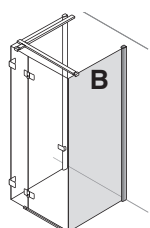

Zijwand B voor de vleugeldeur

zonder profiel Maatvoering	profiel beperkt standaard breedtes
	90 100
tot 120	

Op aanvraag

Speciale hoogtes: Speciale breedtes:

Afschuiningen:

Uitsparingen: