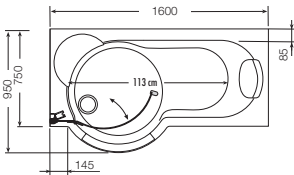

Models / Modellen

TWINLINE 1
Bathtub / Badkuip 160

TWINLINE 1
Bathtub / Badkuip 170

TWINLINE 1
Bathtub / Badkuip 180

TWINLINE 1
Bathtub / Badkuip 180 eckig

TWINLINE 2
160 x 75 cm Bathtub / Badkuip

TWINLINE 2
170 x 80 cm Bathtub / Badkuip