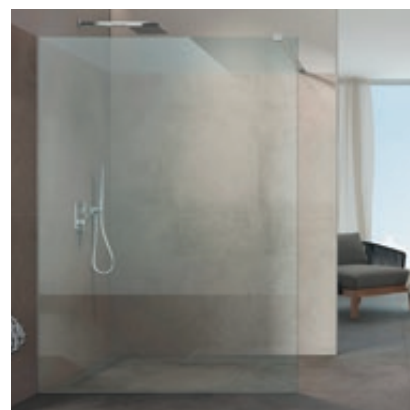

Minder reiniging en onderhoud

Het lastige schoonmaken van de douchewand kan bij Artweger glaswanden aanzienlijk gereduceerd worden. Hoe, dat ervaart u op de volgende bladzijden.