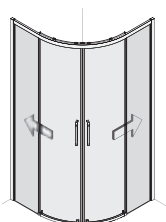

1/4-round shower
2 sliding doors
and 2 fixed parts