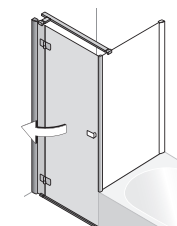

Vleugeldeur naar vast deel voor de korte zijwand 1 deurdeel, 1 vast deel

zonder profiel Maatvoering	profiel beperkt standaard breedtes
	80 90 100
tot 130