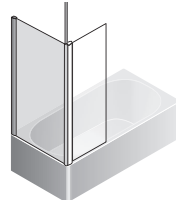

Zijwand

70
75
80

1-dlg. vouwwand met vast deel

90

1-dlg. vouwwand met vast deel extra breed,

120

Kleuren, glas

Profielkleuren: