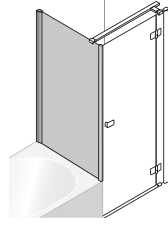

Korte zijwand

zonder profiel Maatvoering	profiel beperkt standaard breedtes
tot 120	tot 120