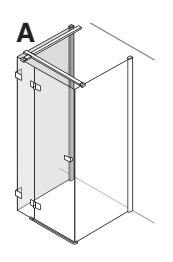

Zijwand A voor pendel deur

1 pendel deur en
1 vast deel

zonder profiel Maatvoering	profiel beperkt standaard breedtes
tot 120	90 100