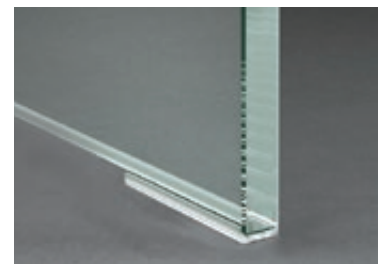

Beschermingsrand
uit transparante kunststof
+ gelijmde randbescherming
+ volledig transparant