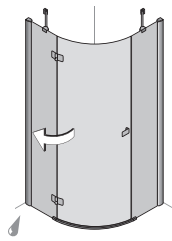

1/4-rond

1 deurdeel,
2 vaste delen

zonder profiel Maatvoering	profiel beperkt standaard breedtes
	80 x 80 I 90 x 90 I 90 x 90 II 100 x 100 I 100 x 100 II 90 x 80 I 100 x 90 II
120x120