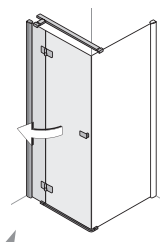

Vleugeldeur naar vast deel bij zijwand 1 deurdeel, 1 vast deel

zonder profiel Maatvoering	profiel beperkt standaard breedtes
	80 90 100 120
tot 120	

Zijwand bij de vleugeldeur

zonder profiel Maatvoering	profiel beperkt standaard breedtes
	80 90 100
tot 120	