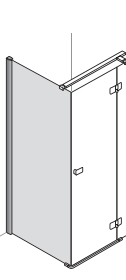

Pendel deur naar vast deel bij zijwand

1 pendel deur en
 1 vast deel

zonder profiel Maatvoering	profiel beperkt standaard breedtes
tot 130	80 90 100 120

Zijwand voor pendel deur

1 pendel deur en
 1 vast deel