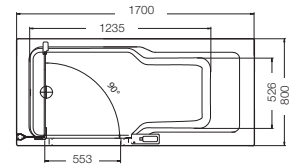

Models / Modellen

TWINLINE 1
Bathtub / Badkuip 160

TWINLINE 1
Bathtub / Badkuip 170

TWINLINE 1
Bathtub / Badkuip 180

TWINLINE 1
Bathtub / Badkuip 180 eckig

TWINLINE 2
160 x 75 cm Bathtub / Badkuip

TWINLINE 2
170 x 80 cm Bathtub / Badkuip