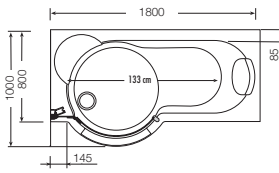

Models / Modellen

TWINLINE 1
Bathtub / Badkuip 160

TWINLINE 1
Bathtub / Badkuip 170

TWINLINE 1
Bathtub / Badkuip 180

TWINLINE 1
Bathtub / Badkuip 180 eckig

TWINLINE 2
160 x 75 cm Bathtub / Badkuip

TWINLINE 2
170 x 80 cm Bathtub / Badkuip