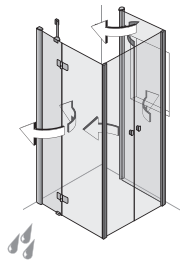

profiel beperkt
 tot 100x100

Vouwdeur
 oplossing bij een raam
 45°

profiel beperkt
 solutions
 tot max. 100 x 100

Hoogte 180 - 200 cm

Vouwdeur
 oplossing bij een raam
 90°

profiel beperkt
 Maßanfertigung
 bis max. 100 x 100