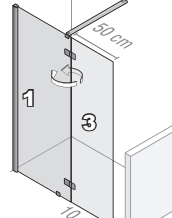

360 Walk In VARIO zonder zijwand

profielloos	frameless sans cadre
1: 30 - 160	1: 30 - 160
3: Vario deel 50	3: Vario deel 50