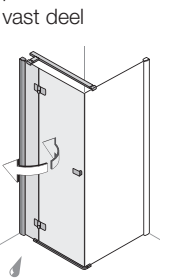

Pendel deur naar vast deel bij zijwand

1 pendel deur en
1 vast deel

zonder profiel Maatvoering	profiel beperkt standaard breedtes
tot 130	80 90 100 120