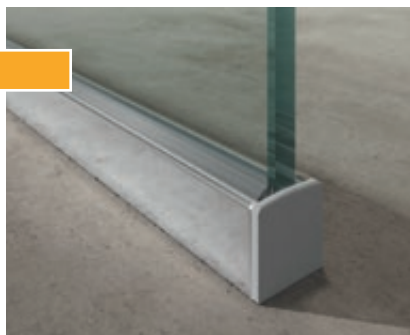

Can be freely combined: Here as an example, the floor profile is mounted ONTO the tiles, the wall profile is integrated into the wall.

Vrij te combineren: hier is als voorbeeld het vloerprofiel OP tegels gemonteerd, het wandprofiel is IN de wand verzonken.

Highlight