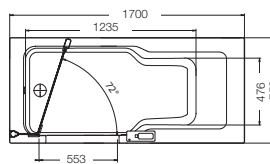

TWINLINE 2
170 x 75 cm Bathtub / Badkuip