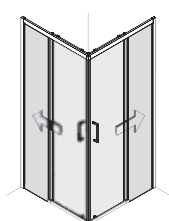

80 x 80
90 x 90
100 x 100

Kleuren, glas

Profile colors:

Hinges:

De klassieke greep van SLIDE ligt goed in de hand en is eenvoudig schoon te maken.

Eenlaags veiligheidsglas (6mm ESG).

Helder hardglas

Eenlaags veiligheidsglas (6mm ESG).