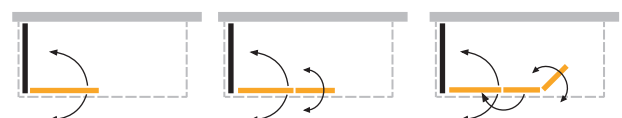

With side wall on straight wall
Met zijwand op rechte muur