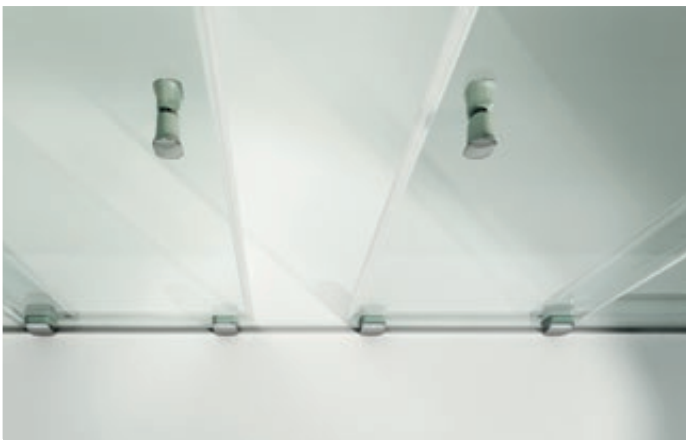

The 4 point guided sliding doors
4-punts geleiding van de schuifdeuren

The floor-level guide of the Artweger 360 sliding doors has a whole row of advantages not available with any other system. The entire weight of the glass doors rests securely on the lower guide rail and the sliding doors glide on this narrow rail smoothly over the whole door opening. This means that wider doors are also possible and the upper guide rails can be made especially narrow. Stability is maintained: The glass door is guided securely at all 4 corners. This 4 point guide guarantees an exact and especially quiet opening and closing of the sliding doors. A practical additional effect, thanks to the VARIO sealing system, is that the discreet lower guide rail (or the slightly higher surge bar), keeps splashed water within the shower area.

De bodemgeleiding van de Artweger 360 schuifdeuren biedt een hele rij voordelen, die geen ander systeem heeft. Het totale gewicht van de glasdeuren schuift stabiel op de onderste geleiders, de schuifdeuren glijden over deze smalle rail over de gehele deuropening. Daarmee zijn ook brede deuroplossingen mogelijk en kan het bovenste profiel zeer smal uitgevoerd worden. De stabiliteit blijft gewaarborgd: de glasdelen steunen op alle vier de hoekpunten.

Deze 4-punts geleiding garandeert altijd een exact, bijzonder stil openen en sluiten van de schuifdeuren. Handig bijkomend effect: door het VARIO afdichtingssysteem houdt deze degelijke onderste geleidingsrail tegelijkertijd het spatwater in de douche.