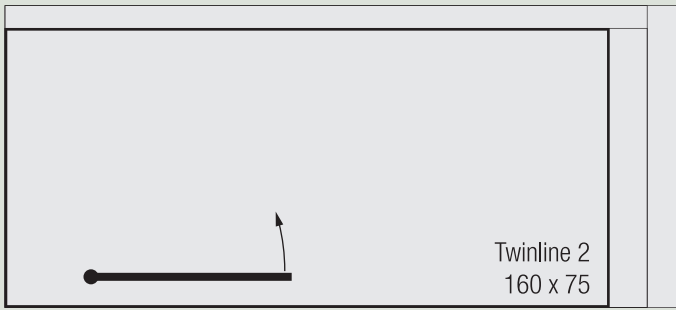

Maßstab 1:20 (1cm hier sind 20cm im Original)

Dieses Produkt ist in folgenden Größen erhältlich:

- 160 x 75 cm
- 170 x 75 cm
- 170 x 80 cm
- 180 x 80 cm