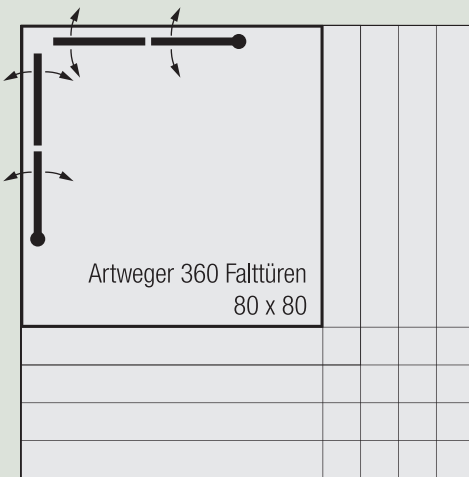

Maßstab 1:20 (1cm hier sind 20cm im Original)

Dieses Produkt ist in folgenden Größen erhältlich:

- 160 x 75 cm
- 170 x 75 cm
- 170 x 80 cm
- 180 x 80 cm

Dieses Produkt ist in folgenden Größen erhältlich:

Breite: 110-180 cm, Tiefe: max. 120 cm

Größenbeispiele auf Skizze:

- 110 x 80, 90, 100 cm
- 120 x 80, 90, 100 cm
- 130 x 80, 90, 100 cm
- 140 x 80, 90, 100 cm
- 150 x 80, 90, 100 cm
- 160 x 80, 90, 100 cm
- 170 x 80, 90, 100 cm
- 180 x 80, 90, 100 cm

Individuelle Sondermaße möglich

Dieses Produkt ist in folgenden Größen erhältlich:

Als Eckeinstieg, in Nische und als Tür mit Seitenwand lieferbar
Hier: Eckeinstieg

- 80 x 80 cm
- 90 x 90 cm
- 100 x 100 cm
- 110 x 110 cm
- 120 x 120 cm