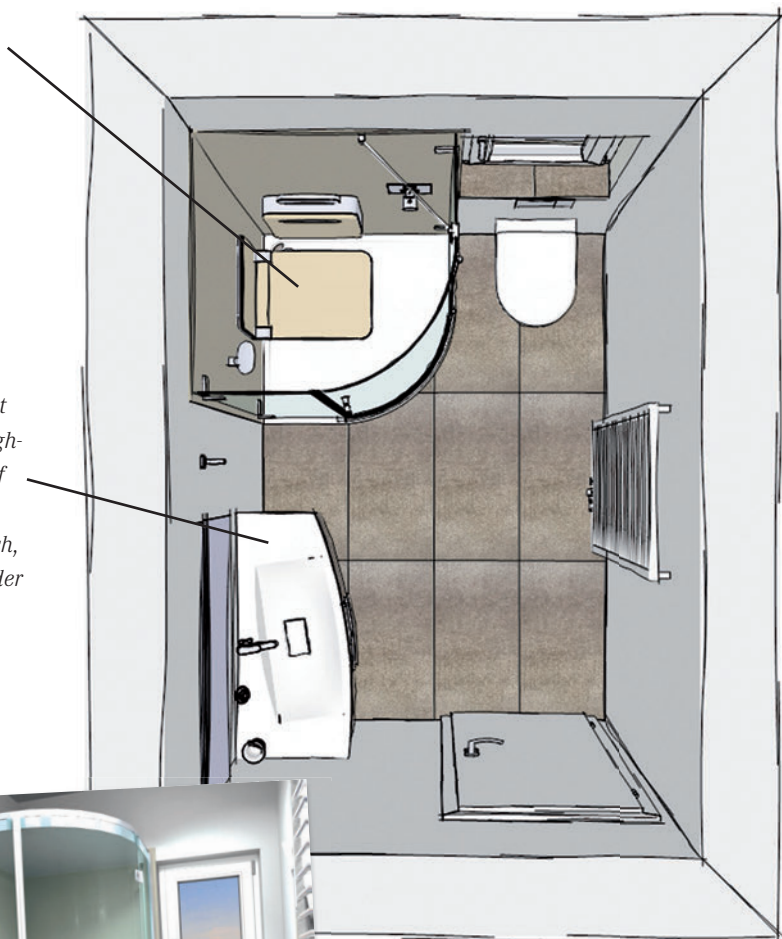

Lösung Nr.4: **Wellness im**

*Einzigtiger
Dusch- und Dampf-
Komfort selbst im
kleinsten Bad: Art-
weger Body+Soul
macht es möglich!*

*Mit ein paar Kunstgriffen in der Formensprache
und dem Design der ausgewählten Fliesen prä-
sentierte sich das Badezimmer bei aller Kleinheit
großzügig und luxuriös.*

*Der Innenarchitekt
kombiniert die High-
End-Dusch+Dampf
Lösung mit einem
Designerwaschtisch,
der die Rundung der
Glastür aufgreift.*