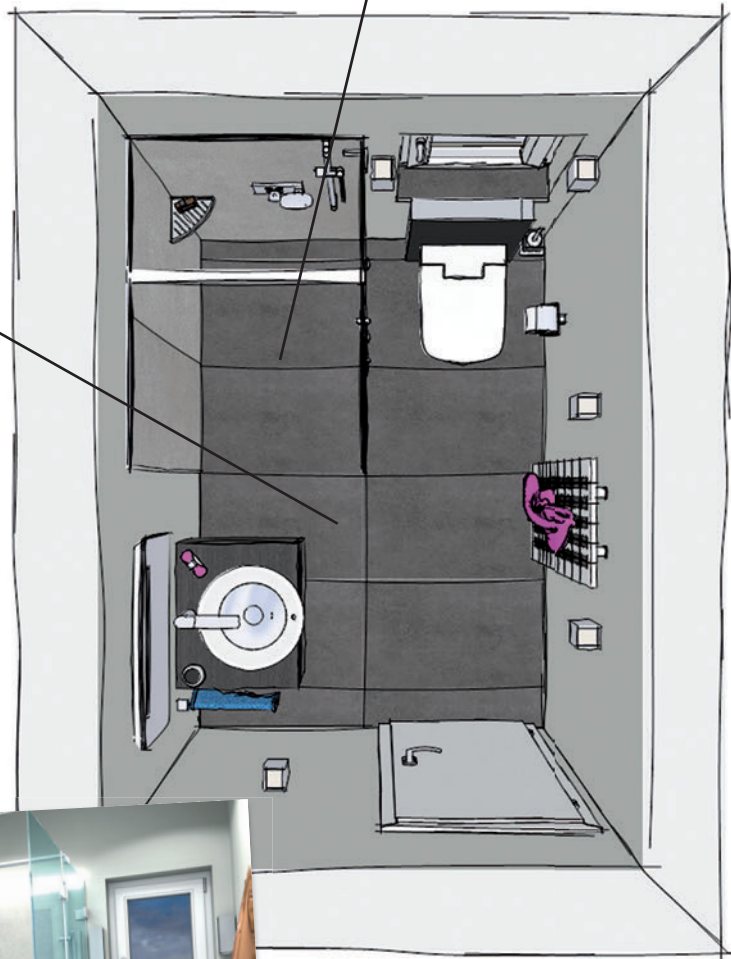

Lösung Nr.2: freies Duschen

Offenheit ist angesagt: Je kleiner das Bad, desto weniger Unterteilungen, so der Rat des Innenarchitekten.

Der durchgeflieste Duschbereich sorgt nicht nur für grenzenloses Duschvergnügen, er bewirkt auch eine optische Vergrößerung des Raumes.

Helle Farben vergrößern den Raum, dunklere verkleinern ihn. Hier setzt der Planer mit Spots interessante Licht-Akzente.

Die Dusche macht sich unsichtbar: Bei der Walk In Vario lässt sich der bewegliche Glasteil wegschwenken.