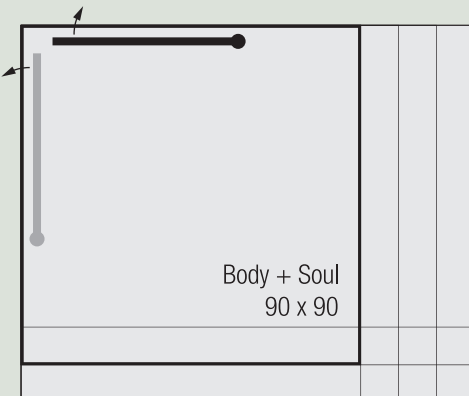

Maßstab 1:20 (1cm hier sind 20cm im Original)

Dieses Produkt ist in folgenden Größen erhältlich:

- 160 x 75 cm
- 170 x 75 cm
- 170 x 80 cm
- 180 x 80 cm

Dieses Produkt ist in folgenden Größen erhältlich:

Breite: 110-180 cm, Tiefe: max. 120 cm

Größenbeispiele auf Skizze:

- 110 x 80, 90, 100 cm
- 120 x 80, 90, 100 cm
- 130 x 80, 90, 100 cm
- 140 x 80, 90, 100 cm
- 150 x 80, 90, 100 cm
- 160 x 80, 90, 100 cm
- 170 x 80, 90, 100 cm
- 180 x 80, 90, 100 cm

Individuelle Sondermaße möglich

Dieses Produkt ist in folgenden Größen erhältlich:

Als Eckeinstieg, in Nische und als Tür mit Seitenwand lieferbar
Hier: Eckeinstieg

- 80 x 80 cm
- 90 x 90 cm
- 100 x 100 cm
- 110 x 110 cm
- 120 x 120 cm

Individuelle Sondermaße möglich

Dieses Produkt ist in folgenden Größen erhältlich:

Als Eckeinstieg, Tür mit Seitenwand, in Nische und als Runddusche lieferbar.
Hier: Tür mit Seitenwand

- 80 x 100, 120 cm
- 90 x 90, 100, 120 cm
- 100 x 80, 90, 100, 120 cm