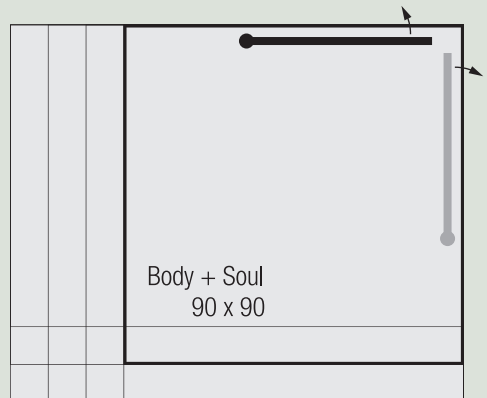

TIPP: Planen Sie die passenden **ARTSTONE Mineralguss-Duschwannen** gleich mit ein!
Erhältlich in den Farben Weiß und Anthrazit.
Mehr dazu unter: www.artweger.at