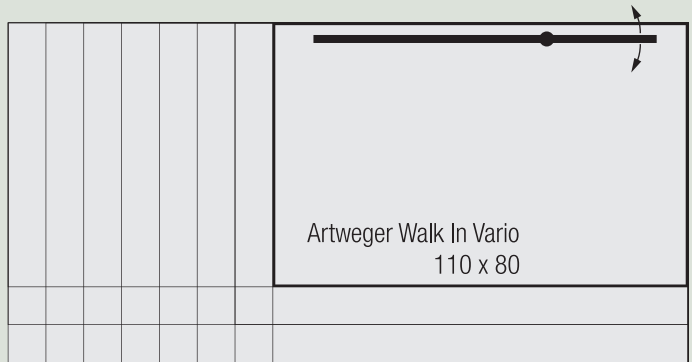

TIPP: Planen Sie die passenden **ARTSTONE Mineralguss-Duschwannen** gleich mit ein!
Erhältlich in den Farben Weiß und Anthrazit.
Mehr dazu unter: www.artweger.at