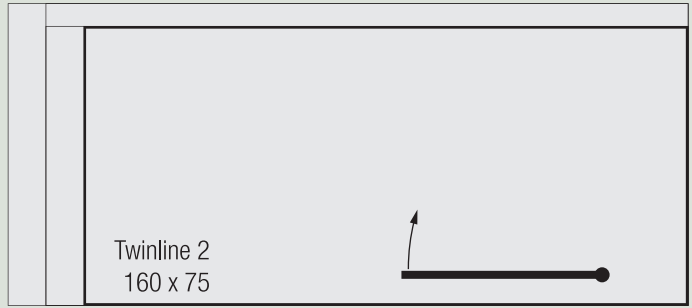

TIPP: Planen Sie die passenden **ARTSTONE Mineralguss-Duschwannen** gleich mit ein!
Erhältlich in den Farben Weiß und Anthrazit.
Mehr dazu unter: www.artweger.at