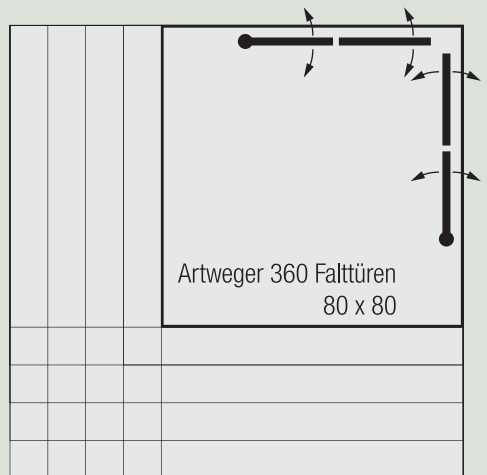

TIPP: Planen Sie die passenden **ARTSTONE Mineralguss-Duschwannen** gleich mit ein!
Erhältlich in den Farben Weiß und Anthrazit.
Mehr dazu unter: www.artweger.at