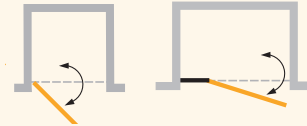

In der Nische