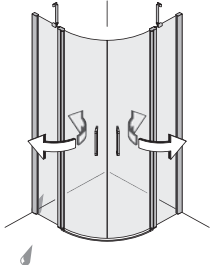

SLIDE Pendeltüren

Innen und außen mit ARTCLEAN-Glasbeschichtung
Serienhöhe 200,7 cm bei Modellen ohne Fixteil, 199,3 cm bei Modellen mit Fixteil
Barrierefreier Zugang
Anwendung AUF oder OHNE Duschwanne

Pendeltür

Runddusche
2 Pendeltüren
und 2 Fixteile

90 II
100 II

Eckeinstieg
2 Pendeltüren