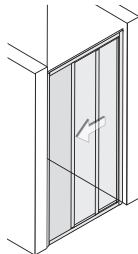

3tlg. Schiebetür in Nische