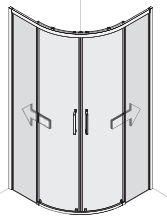

Artweger Slide **Schiebetüren**

Serienhöhe 200 cm, Anwendung AUF oder OHNE Duschwanne

Runddusche

2 Schiebetüren
und 2 Fixteile