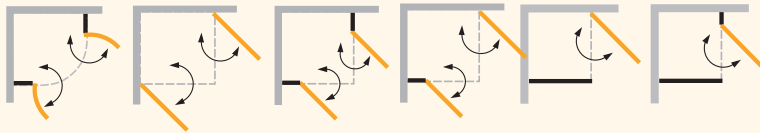

Pendeltür zu Seitenwand, Armatur Artshower Duschesystem

- ++ Artweger Markenprodukt mit 5 Jahren Garantie
- ++ 6 mm Echtglas Ausführung
- ++ Hochwertige Aluminium-Profile
- ++ Pendeltüren mit Hebe-Senk-Mechanismus
- ++ Schiebetüren mit hochwertigen Führungsrollen
- ++ Beste Dichtheit durch dezente Schwalleisten im Türbereich
- ++ Inklusive reinigungsfreundlicher ARTCLEAN Glasbeschichtung
- ++ Sehr attraktives Preis-/Leistungsverhältnis im 6 mm Glas-Segment

Die Modelle.

Die SLIDE Pendeltür-Modelle

öffnen um 90° nach außen und 90° nach innen. Besonders die Modelle ohne Fixteil bieten dadurch maximale Einstiegsfreiheit. Die Pendeltüren lassen sich besonders flexibel und vielfältig einsetzen, ob in einer Nische oder in der Ecke - sie machen immer eine gute Figur. Auch Sonderhöhen und Sonderbreiten sind für diese Allrounder im Bad kein Problem.

In der Ecke

In der Nische

Auf Badewanne

Pendeltüren ab Seite 6

Die SLIDE Schiebetür-Modelle

sind die platzsparendste Variante fürs Badezimmer. Die Türen lassen sich zur Seite hin öffnen und benötigen keinen zusätzlichen Raum. Durch die 6 mm Gläser und die hochwertigen Führungsrollen lassen sich die Türen besonders ruhig öffnen und schließen.