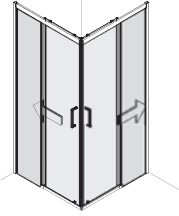

Pendeltür an Fixteil zu Seitenwand, Armatur Artshower Duschesystem

Slide **Pendeltüren**

Das Pendelscharnier öffnet die Tür um 90° nach innen und außen. Der integrierte Hebe-Senk-Mechanismus hebt das Türblatt beim Öffnen leicht an und senkt die Tür beim Schließen.

Serienhöhe 200 cm, Anwendung AUF oder OHNE Duschwanne

Runddusche

2 Schiebetüren
und 2 Fixteile

80 x 80 I
90 x 90 I
90 x 90 II
100 x 100 II

EckEinstieg

2 Schiebetüren
und 2 Fixteile

80 x 80
90 x 90
100 x 100
90 x 75
90 x 80