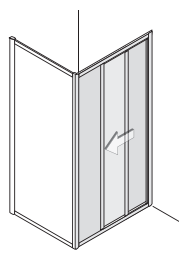

3tlg. Schiebetür zu Seitenwand

80
90
100

Seitenwand