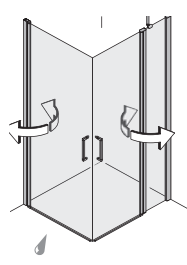

Pendeltür an Fixteil zu Seitenwand, Armatur Artshower Duschesystem

Slide **Pendeltüren**

Das Pendelscharnier öffnet die Tür um 90° nach innen und außen. Der integrierte Hebe-Senk-Mechanismus hebt das Türblatt beim Öffnen leicht an und senkt die Tür beim Schließen.

Pendeltür

Runddusche
 2 Pendeltüren
 und 2 Fixteile

90 II
 100 II

Eckeinstieg
 2 Pendeltüren

80 x 80
 90 x 90
 90 x 80

Eckeinstieg an Fixteil
 2 Pendeltüren
 und 2 Fixteile

80 x 80
 90 x 90
 100 x 100
 90 x 80
 100 x 90

Eckeinstieg Kombi
 ohne/mit Fixteil

ohne Fixteil | mit Fixteil
 80 x 80
 90 x 80
 80 x 90
 90 x 80

Pendeltür in Nische
 ohne Fixteil

80
 90
 100

Pendeltür an Fixteil in Nische
 1 Pendeltür
 und 1 Fixteil

80
 90
 100
 120