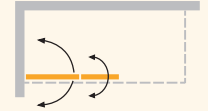

Auf Badewanne