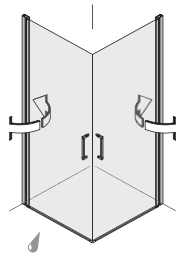

Pendeltür an Fixteil zu Seitenwand, Armatur Artshower Duschesystem

Slide **Pendeltüren**

Das Pendelscharnier öffnet die Tür um 90° nach innen und außen. Der integrierte Hebe-Senk-Mechanismus hebt das Türblatt beim Öffnen leicht an und senkt die Tür beim Schließen.

Pendeltür

Runddusche
 2 Pendeltüren
 und 2 Fixteile

90 II
 100 II

Eckeinstieg
 2 Pendeltüren

80 x 80
 90 x 90
 90 x 80

Eckeinstieg an Fixteil
 2 Pendeltüren
 und 2 Fixteile

80 x 80
 90 x 90
 100 x 100
 90 x 80
 100 x 90

Eckeinstieg Kombi
 ohne/mit Fixteil

ohne Fixteil | mit Fixteil
 80 x 80
 90 x 80
 80 x 90
 90 x 80

Pendeltür in Nische
 ohne Fixteil

80
 90
 100

Pendeltür an Fixteil in Nische
 1 Pendeltür
 und 1 Fixteil

80
 90
 100
 120