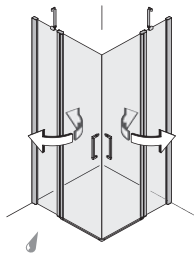

Pendeltür an Fixteil zu Seitenwand, Armatur Artshower Duschesystem

Slide **Pendeltüren**

Das Pendelscharnier öffnet die Tür um 90° nach innen und außen. Der integrierte Hebe-Senk-Mechanismus hebt das Türblatt beim Öffnen leicht an und senkt die Tür beim Schließen.

Pendeltür

Runddusche
 2 Pendeltüren
 und 2 Fixteile

90 II
 100 II

Eckeinstieg
 2 Pendeltüren

80 x 80
 90 x 90
 90 x 80

Eckeinstieg an Fixteil
 2 Pendeltüren
 und 2 Fixteile

80 x 80
 90 x 90
 100 x 100
 90 x 80
 100 x 90

Eckeinstieg Kombi
 ohne/mit Fixteil

ohne Fixteil | mit Fixteil
 80 x 80
 90 x 80
 80 x 90
 90 x 80

Pendeltür in Nische
 ohne Fixteil

80
 90
 100

Pendeltür an Fixteil in Nische
 1 Pendeltür
 und 1 Fixteil

80
 90
 100
 120